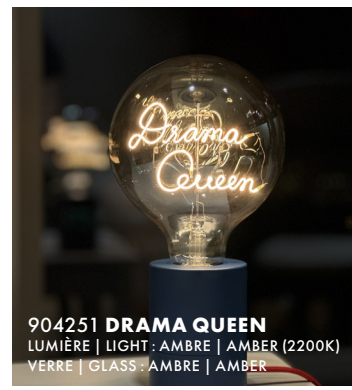

904252 FOLLOW YOUR DREAMS
LUMIÈRE | LIGHT : AMBRE | AMBER (2200K)
VERRE | GLASS : AMBRE | AMBER