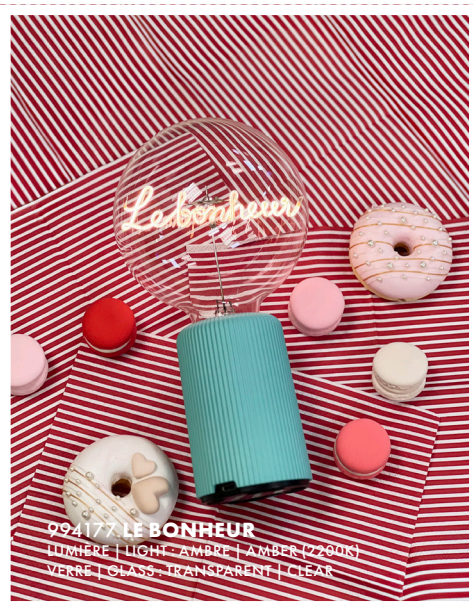

Libre d'emmener votre MITB PORTABLE® où vous voulez.
Feel free to take your MITB PORTABLE® anywhere with you.

994211 LA VIE EST UNE FÊTE
LUMIÈRE | LIGHT : AMBRE | AMBER (2200K)
VERRE | GLASS : TRANSPARENT | CLEAR