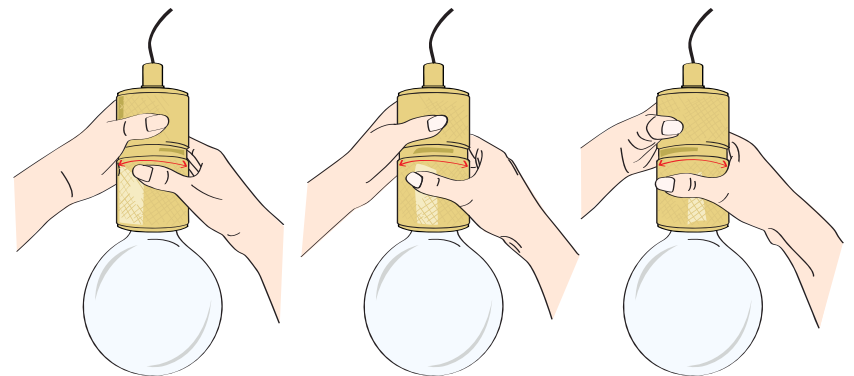

À PROPOS DE NOS SUPPORTS LAMP BASES FOR MITB

Les supports sont rotatives à 360° vous permettant d'ajuster votre ampoule MITB dans la direction que vous voulez tout en ayant le câble bien dissimulé.

All lamp bases are 360° rotatable for adjusting your MITB lamp in the direction you want, while having the cable well hidden.