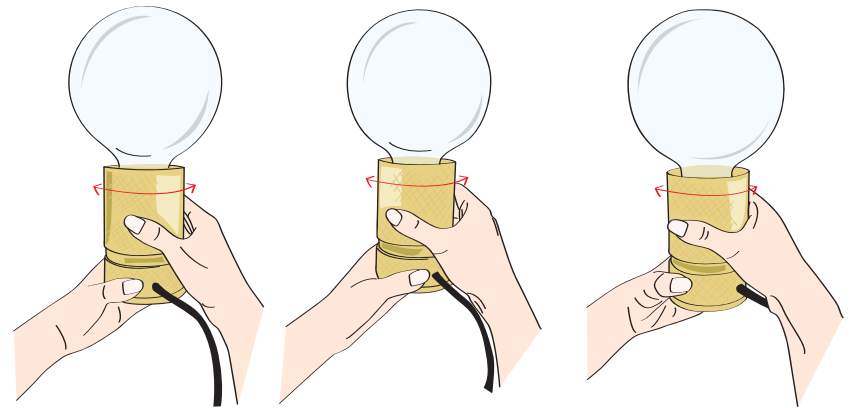

À PROPOS DE NOS SUPPORTS LAMP BASES FOR MITB

Les supports sont rotatives à 360° vous permettant d'ajuster votre ampoule MITB dans la direction que vous voulez tout en ayant le câble bien dissimulé.

All lamp bases are 360° rotatable for adjusting your MITB lamp in the direction you want, while having the cable well hidden.