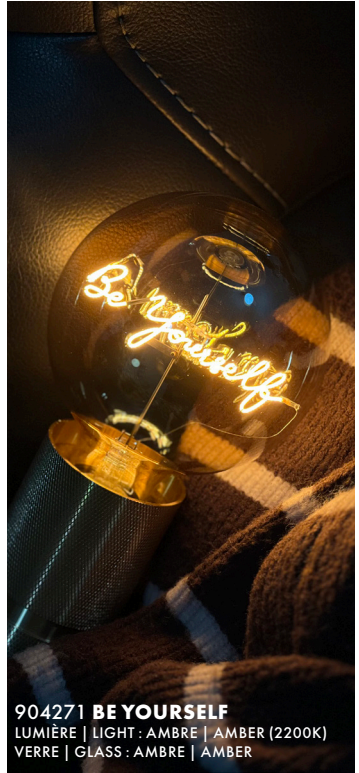

904206BR **HAPPY BIRTHDAY**
LUMIÈRE | LIGHT : BLEU & ROUGE | BLUE & RED
VERRE | GLASS : TRANSPARENT | CLEAR

904211 **LA VIE EST UNE FÊTE**
LUMIÈRE | LIGHT : AMBRE | AMBER (2200K)
VERRE | GLASS : AMBRE | AMBER

904208R **JE T'AIME MAMAN**
LUMIÈRE | LIGHT : ROUGE | RED
VERRE | GLASS : TRANSPARENT | CLEAR

904209B **JE T'AIME PAPA**
LUMIÈRE | LIGHT : BLEU | BLUE
VERRE | GLASS : TRANSPARENT | CLEAR

904212 **LOVELY DAY**
LUMIÈRE | LIGHT : AMBRE | AMBER (2200K)
VERRE | GLASS : AMBRE | AMBER

904240 LOVE
LUMIÈRE | LIGHT: AMBRE | AMBER (2200K)
VERRE | GLASS: AMBRE | AMBER

904240R LOVE
LUMIÈRE | LIGHT: ROUGE | RED
VERRE | GLASS: TRANSPARENT | CLEAR

904271 BE YOURSELF
LUMIÈRE | LIGHT: AMBRE | AMBER (2200K)
VERRE | GLASS: AMBRE | AMBER