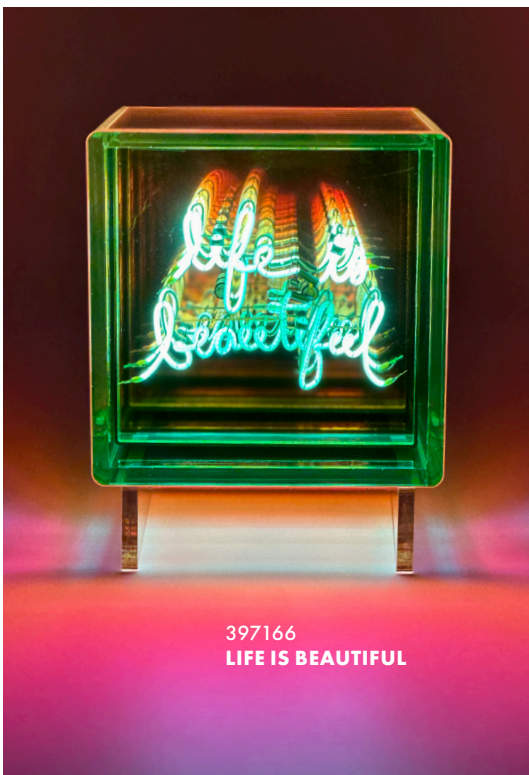

Découvrez notre tout nouveau MITBOX. Un cube lumineux irisé arc-en-ciel le quel votre message préféré sera illuminé à effet infini. 10 messages parmi nos INCONTOURNABLES de la gamme MITB ont été choisis pour son lancement. MITBOX est portable et se recharge avec un câble USB TYPE-C. Un support est fourni pour une pose inclinée du MITBOX.

Discover our brand new MITBOX. A rainbow iridescent light cube which your favourite message will be illuminated with an infinity effect. 10 messages from our MITB BEST-SELLERS have been chosen for its launch. MITBOX is portable and rechargeable with a USB TYPE-C cable. A stand is supplied for an inclined installation of MITBOX.

CARACTÉRISTIQUES DU PRODUIT PRODUCT SPECIFICATIONS

Dimensions	W120 x D120 x H150mm
Poids Weight	930g
Matériau Material	Acrylique Acrylic
Temps d'utilisation Working time	30% : > 20 H; 50% : > 9 H; 100% : > 5 H
Temps de charge Charging period	Environ 7 H Approx. 7 H
Interrupteur Switch	3 intensités 3 steps dimming
Connectique Connections	USB TYPE-C (câble fourni / cable included)
Classe électrique Safety Class	CLASS III
Indice de Protection IP	IP40

397087 LA VIE EST BELLE

397113 HOME SWEET HOME

397166 LIFE IS BEAUTIFUL

397117 FLY ME TO THE MOON

397241 GOOD VIBES

Nous Contacter
Contact us

contact@elements-lighting.fr

Site
Website