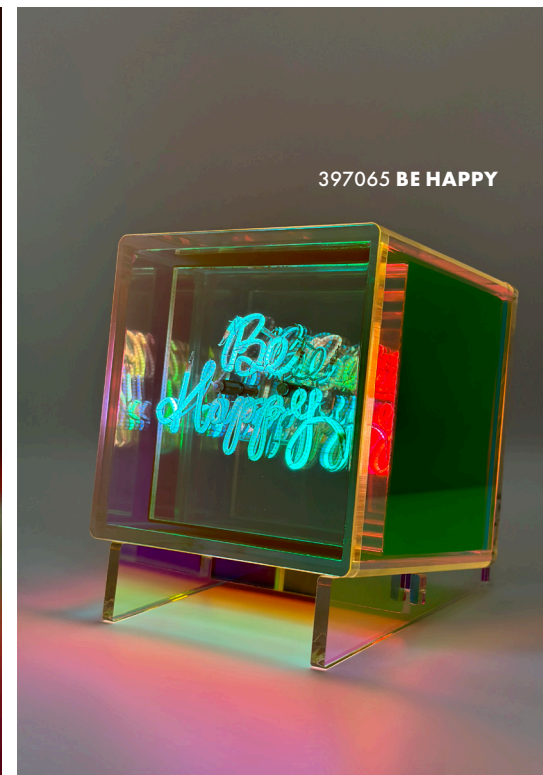

M I T B O X
MESSAGE IN THE BOX
BY ELEMENTS LIGHTING

Découvrez notre tout nouveau MITBOX. Un cube lumineux irisé arc-en-ciel le quel votre message préféré sera illuminé à effet infini. 10 messages parmi nos INCONTOURNABLES de la gamme MITB ont été choisis pour son lancement. MITBOX est portable et se recharge avec un câble USB TYPE-C. Un support est fourni pour une pose inclinée du MITBOX.

Discover our brand new MITBOX. A rainbow iridescent light cube which your favourite message will be illuminated with an infinity effect. 10 messages from our MITB BEST-SELLERS have been chosen for its launch. MITBOX is portable and rechargeable with a USB TYPE-C cable. A stand is supplied for an inclined installation of MITBOX.

CARACTÉRISTIQUES DU PRODUIT PRODUCT SPECIFICATIONS

Dimensions	W120 x D120 x H150mm
Poids | Weight	930g
Matériau Material	Acrylique Acrylic
Temps d'utilisation Working time	30% : > 20 H; 50% : > 9 H; 100% : > 5 H
Temps de charge Charging period	Environ 7 H Approx. 7 H
Interrupteur Switch	3 intensités 3 steps dimming
Connectique Connections	USB TYPE-C (câble fourni / cable included)
Classe électrique Safety Class	CLASS III
Indice de Protection IP	IP40